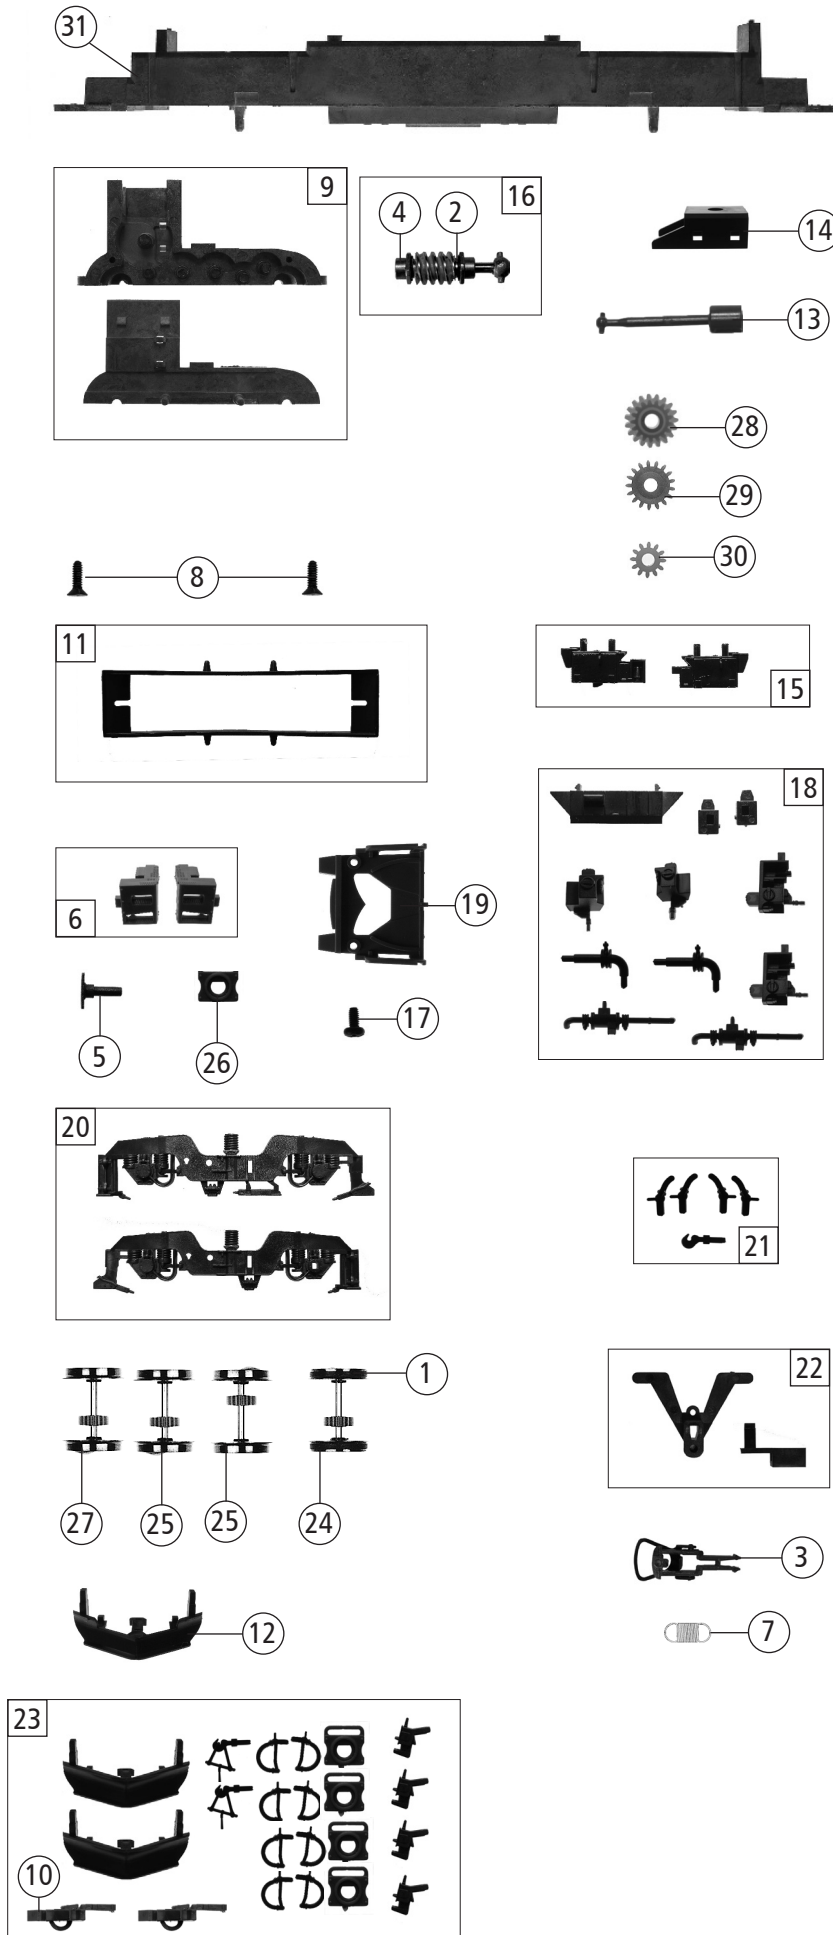

Änderungen in Konstruktion und Ausführung vorbehalten  
We reserve the right to change the construction and specification

70489		PKP	Rh 370	=	
70490				=	🔊
Pos. Nr. Pos.no.	Beschreibung Description	Art.-Nr. Art.no.	Preisgruppe Price bracket		
1	Hafringsatz 10Stk 12,5-13,8mm Set with traction tyre 10pieces	40066	--		
2	Beilagscheibe Washer	86108	3		
3	Standardkupplung Standard coupling	89246	6		
4	Lager für Schneckenachse Bearing for worm gear axle	89749	6		
5	Puffer eckig Rectangular buffer	122789	3		
6	Pufferschürzen li.+ re. Buffer skirts L+R	146682	6		
7	Zugfeder Draw spring	86208	3		
8	SK-Schraube M1,6x4 mm SK-Screw M1,6x4 mm	115161	3		
9	Getriebesatz 2-teilig Gear set 2-parts	122816	11		
10	Kurzkupplung Short coupling	115550	6		
11	Kontaktalter m. Litzen Contact holder with leads	137826	9		
12	Schneepflug Snow plow	122820	6		
13	Kardanwelle Cardan shaft	146018	4		
14	Schneckendeckel Worm gear cover	122822	4		
15	Batteriekasten 1+2 Battery box 1+2	146105	6		
16	Schneckensatz mit Kardankugel Set of worm gear incl.cardan ball	122829	13		
17	GF-Schraube M2x4 mm Self-tapping screw M2x4 mm	114877	3		
18	TS-Sandkasten Part set sand box	122952	8		
19	Pufferbrüst Buffer beam	122954	6		
20	Drehgestellblende 1+2 bedruckt Bogie frame 1+2 printed	146106	8		
21	TS - für Pufferbrüst für Betrieb Part set buffer beam for service	127630	4		
22	TS - Kupplung Part set coupling	122957	6		
23	Zurüstbeutel Bag with accessories	131540	10		
24	Radsatz 1 m. Zahnrad m. 2 Hafringe Wheelset 1 w.gear wheel w.2 traction tyres	140618	12		
25	Radsatz 2 + 3 m. Zahnrad o. Hafring Wheelset 2 + 3 w.gear wheel w/o tract.tyre	140617	11		
26	Pufferflansch ohne Griff Buffer flange w/o grip	122968	3		
27	Radsatz 4 m. Zahnrad o. Hafring Wheelset 4 w. gear wheel w/o traction tyre	140616	11		
28	Schneckenrad Z=19/17 Worm gear wheel Z=19/17	129665	5		
29	Zahnrad Z=17 M=0,4 Gear wheel Z=17 M=0,4	127541	4		
30	Zahnrad Z=12 M=0,4 Gear wheel Z=12 M=0,4	127542	4		
31	Grundrahmen Base frame	142912	16		